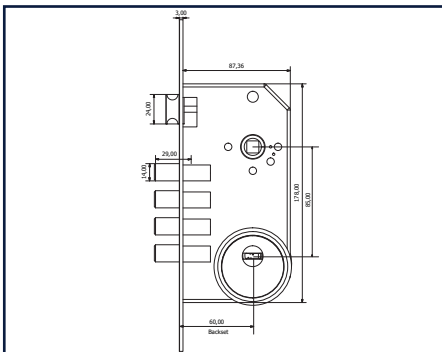

Línea cerraduras para entradas principales

Ficha Técnica
KL 200 – 60
INCRUSTAR

-  Caja en acero macizo para mayor duración
-  Aumenta la seguridad de su puerta en forma eficaz
-  Fácil instalación y mejor ajuste

SECURITY
Cerraduras y Accesorios

Vivir tranquilo y seguro, marca la diferencia.

www.klsecurity.com.co

Línea cerraduras para entradas principales

CARACTERISTICAS	CERRADURA KL 200-60		
Backset	60 mm.		
Cilindros a llave de puntos	★		
Número de avances	2		
Para puertas de madera o metal	★		
Pestillo reversible	★		
Tamaño de la caja	87 mm.		
Tipo de pasador	4 Bulones en acero		
CARACTERISTICAS	KL 200-60 E	KL 200 - 60 C1100-60	KL 200-60 S
Cilindro perfil Europeo Ref: 1100-60	★	★	
Escudo de alta Seguridad Ref: ACTIONH	★		
Cinco llaves multipunto	★	★	
Mortice	★	★	★