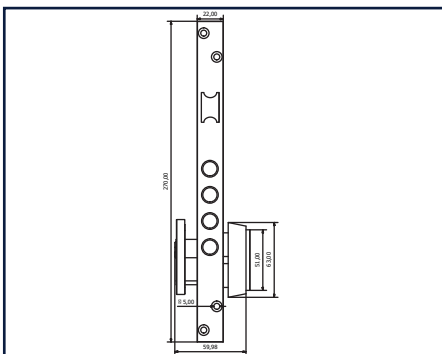

Línea cerraduras para entradas principales

Ficha Técnica
KL 200 – 60
INCRUSTAR

-  Caja en acero macizo para mayor duración
-  Aumenta la seguridad de su puerta en forma eficaz
-  Fácil instalación y mejor ajuste

SECURITY
Cerraduras y Accesorios

Vivir tranquilo y seguro, marca la diferencia.

www.klsecurity.com.co

Línea cerraduras para entradas principales

CARACTERISTICAS	CERRADURA KL 200-60		
Backset	60 mm.		
Cilindros a llave de puntos	★		
Número de avances	2		
Para puertas de madera o metal	★		
Pestillo reversible	★		
Tamaño de la caja	87 mm.		
Tipo de pasador	4 Bulones en acero		
CARACTERISTICAS	KL 200-60 E	KL 200 - 60 C1100-60	KL 200-60 S
Cilindro perfil Europeo Ref: 1100-60	★	★	
Escudo de alta Seguridad Ref: ACTIONH	★		
Cinco llaves multipunto	★	★	
Mortice	★	★	★